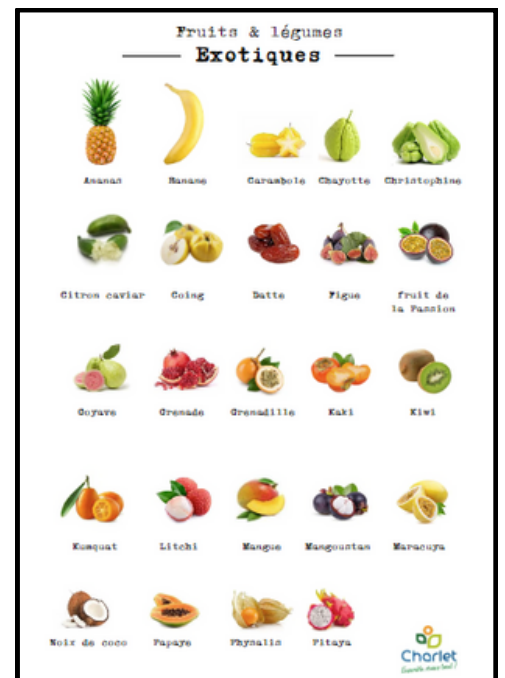

THÉATRALISATION RAYON

Idéal si peu d'espace disponible :
théatralisation de votre rayon avec
éléments de décoration et tissus
madras

SUPPORTS DE COMMUNICATION

- Affiche produits exotiques
- cartelettes fruits

Litchi

Le litchi est un petit fruit tropical au goût sucré et floral, apprécié pour sa chair juteuse et parfumée. Originnaire d'Asie, il est souvent consommé frais ou utilisé dans des desserts pour apporter une touche exotique et rafraîchissante.